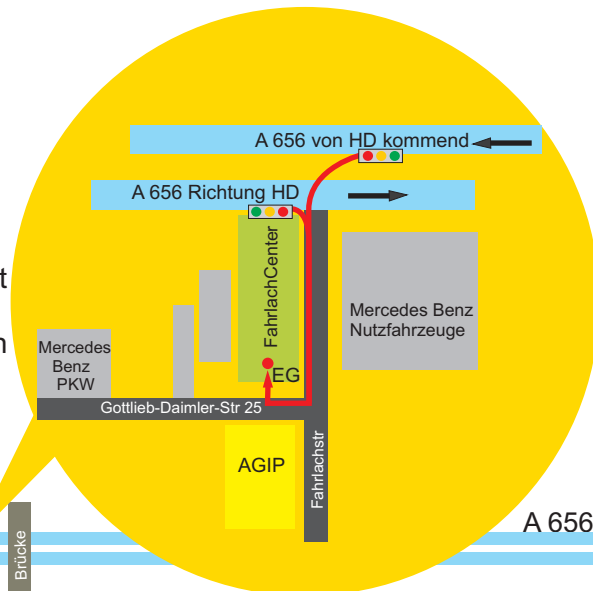

Anfahrbeschreibung

Von der A6 kommend Autobahnkreuz Mannheim
Richtung Mannheim Mitte A656. Nach

Stadteinfahrt

1. Ampel links

in Richtung Ludwigshafen.

Das **FahrlachCenter** Gottlieb-Daimler-Str 25 befindet sich nach ca 100 Meter auf der rechten Seite. Sie dürfen gerne die Tiefgarage benutzen. Uns finden Sie im EG.

EG

Von der A5 kommend Autobahnkreuz Heidelberg
Richtung Mannheim Mitte A656. Nach

Stadteinfahrt

1. Ampel links

in Richtung Ludwigshafen.

Das **FahrlachCenter** Gottlieb-Daimler-Str 25 befindet sich nach ca 100 Meter auf der rechten Seite. Sie dürfen gerne die Tiefgarage benutzen. Uns finden Sie im EG.

AB Kreuz
Mannheim